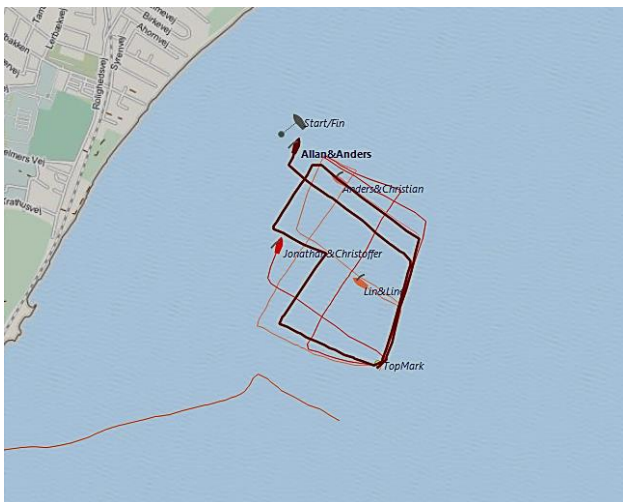

- Dataopsamling for grafisk analyse
- Sammenligninger imellem konkurrenter
- Taktisk analyse
- Læring og undervisning